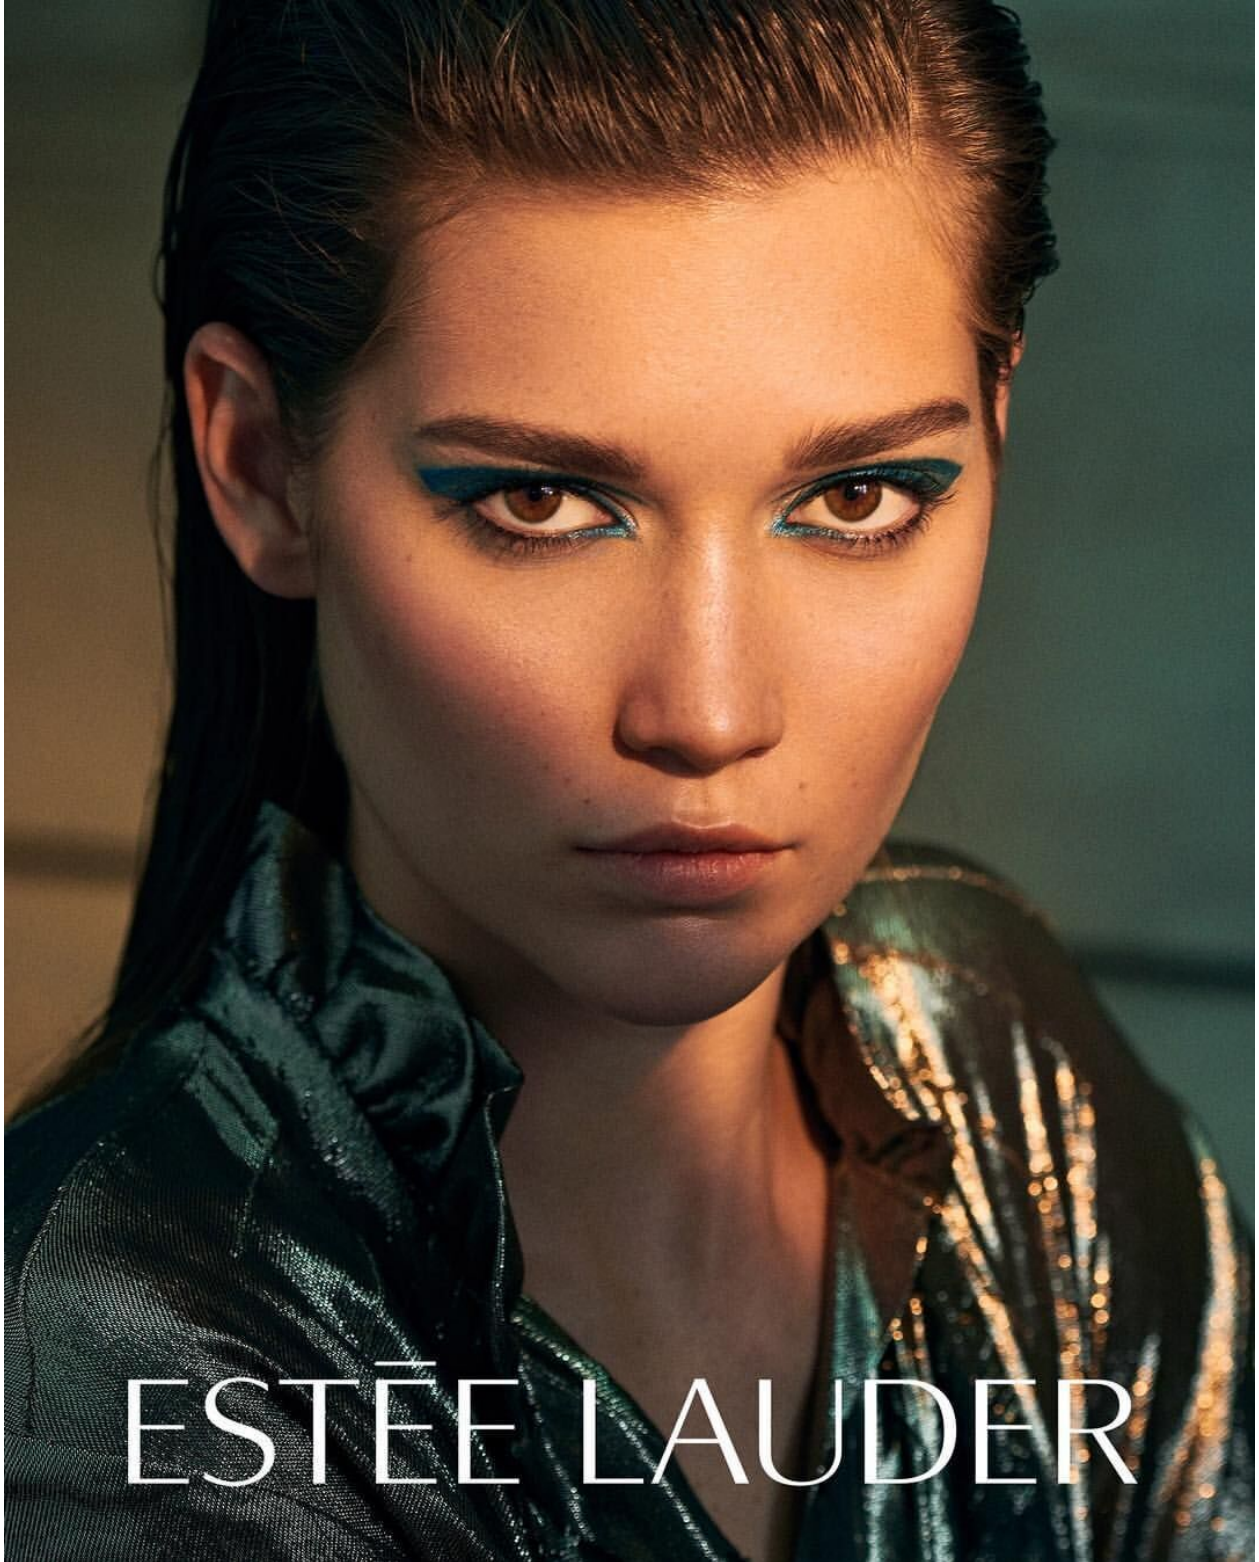

RENEE WILKINS

height 176 cm · bust 81 cm · cup B · waist 61 cm · hips 90 cm · dress 36
shoes size 39.5 · hair light brown · eyes brown